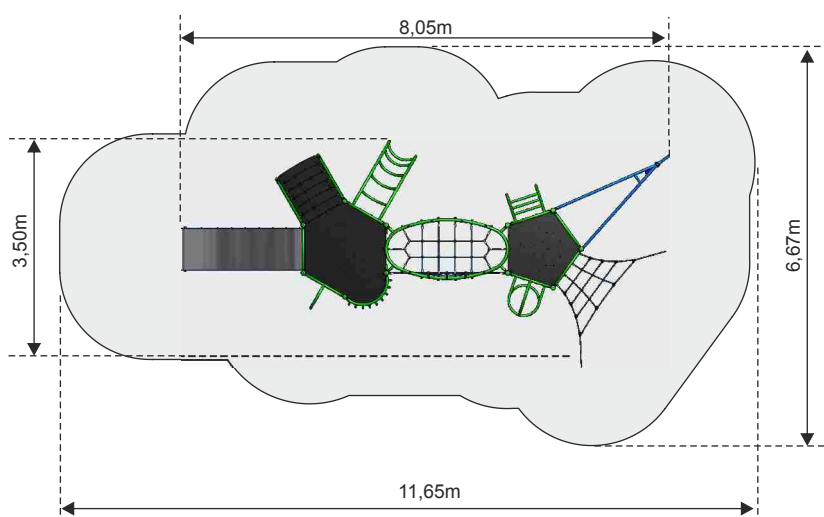

 Wymagane nawierzchnie bezpieczne

Playset ANDROMEDA

Cat. no. - 425601
Dimensions - 8,05 x 3,50m
Safe area - 11,65 x 6,67m
Height - 2,44m
Platform(s) height - 1,26m
Free fall height - 2,05m