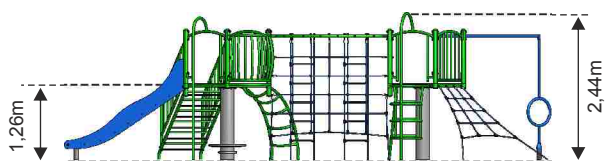

 Wymagane nawierzchnie bezpieczne

Playset ANDROMEDA

Cat. no. - 425601
Dimensions - 8,05 x 3,50m
Safe area - 11,65 x 6,67m
Height - 2,44m
Platform(s) height - 1,26m
Free fall height - 2,05m