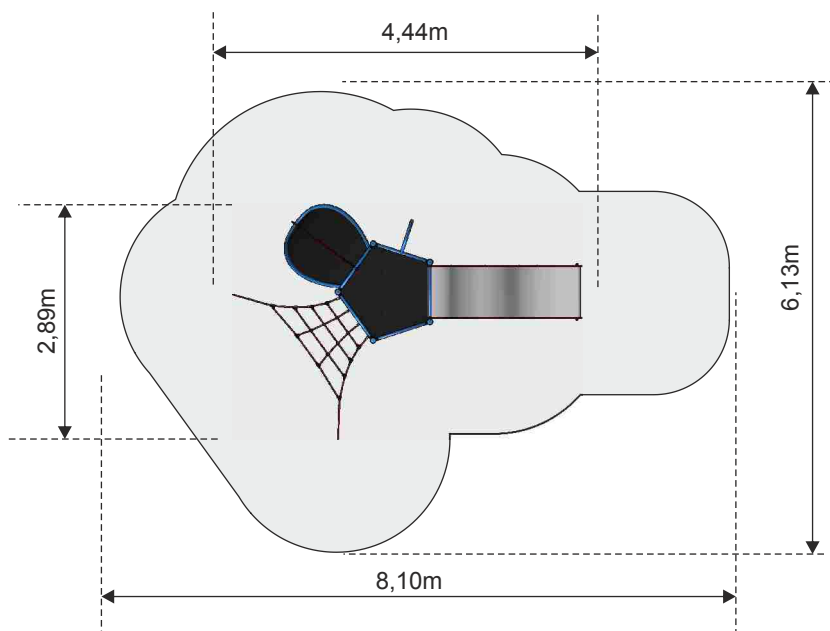

 Wymagane nawierzchnie bezpieczne

Playset PEGASUS

Cat. no. - 41502
Dimensions - 4,44 x 2,89m
Safe area - 8,10 x 6,13m
Height - 2,36m
Platform(s) height - 1,26m
Free fall height - 1,26m