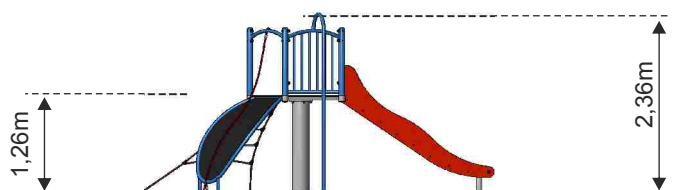

 Wymagane nawierzchnie bezpieczne

Playset PEGASUS

Cat. no. - 41502
Dimensions - 4,44 x 2,89m
Safe area - 8,10 x 6,13m
Height - 2,36m
Platform(s) height - 1,26m
Free fall height - 1,26m