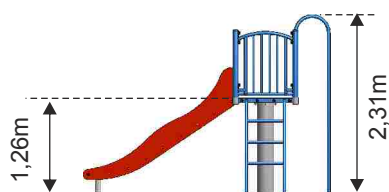

 Wymagane nawierzchnie bezpieczne

Playset APOLLO

Cat. no. - 41401
Dimensions - 3,27 x 1,33m
Safe area - 6,74 x 4,29m
Height - 2,31m
Platform(s) height - 1,26m
Free fall height - 1,26m