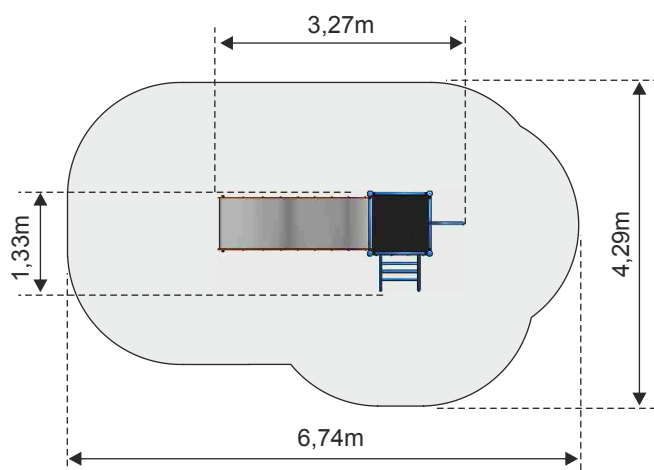

 Wymagane nawierzchnie bezpieczne

Playset APOLLO

Cat. no. - 41401
Dimensions - 3,27 x 1,33m
Safe area - 6,74 x 4,29m
Height - 2,31m
Platform(s) height - 1,26m
Free fall height - 1,26m