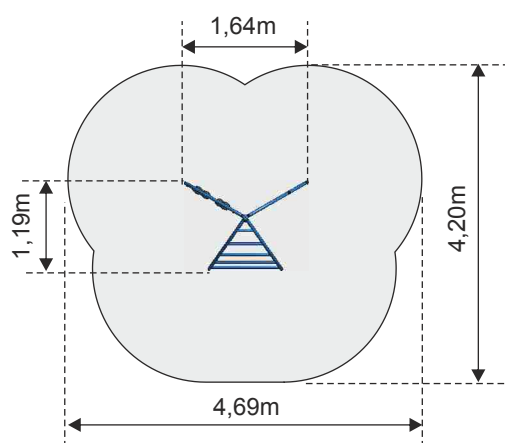

 Wymagane nawierzchnie bezpieczne

**Playset OLIMP**

Cat. no. - 40003  
Dimensions - 1,64 x 1,19m  
Safe area - 4,69 x 4,20m  
Height - 2,16m  
Platform(s) height -  
Free fall height - 2,05m