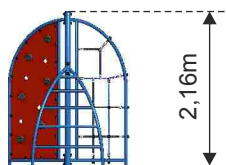

 Wymagane nawierzchnie bezpieczne

**Playset OLIMP**

Cat. no. - 40003  
Dimensions - 1,64 x 1,19m  
Safe area - 4,69 x 4,20m  
Height - 2,16m  
Platform(s) height -  
Free fall height - 2,05m