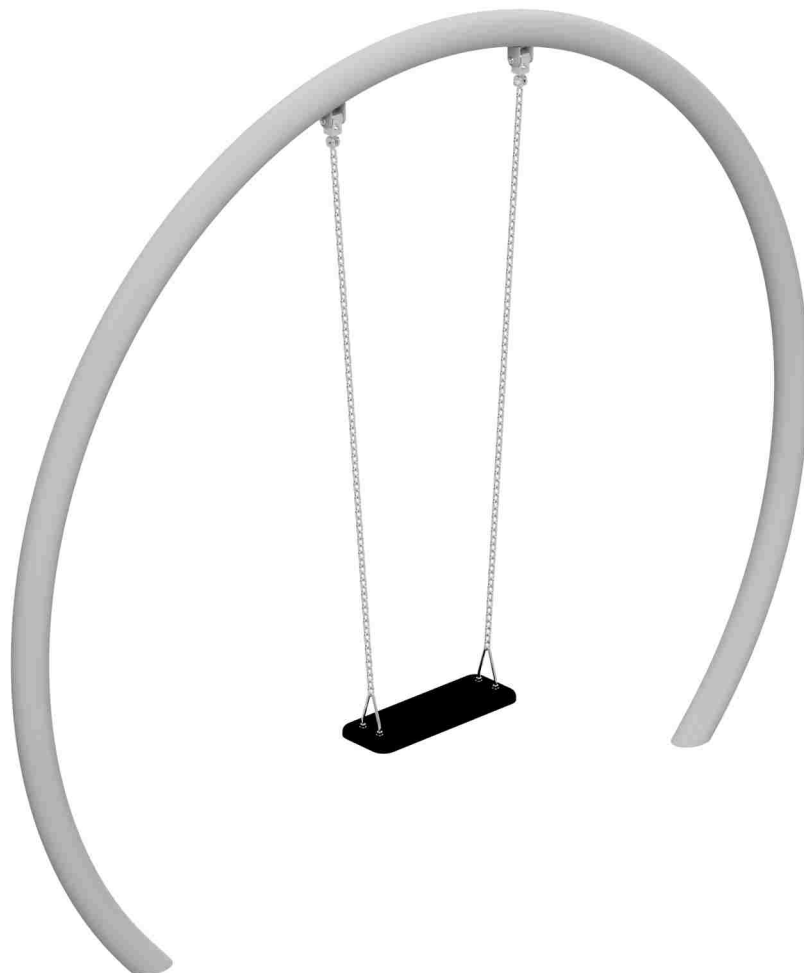

## PLACE ZABAW

GOLD-MARK, A. Sałuda  
tel.: +48 91 311 3334  
tel.: +48 512 225 208  
e-mail: gold-mark@gold-mark.pl

adres: Buk 29  
72-003 Dobra Szczecińska

[www.gold-mark.pl](http://www.gold-mark.pl)

 Safe surface required

### STARGATE flat seat

Number - 1606s  
Dimensions - 2,59 x 0,17m  
Zone - 1,75 x 7,34m  
Height - 2,16m  
Critical falling height - 1,18m