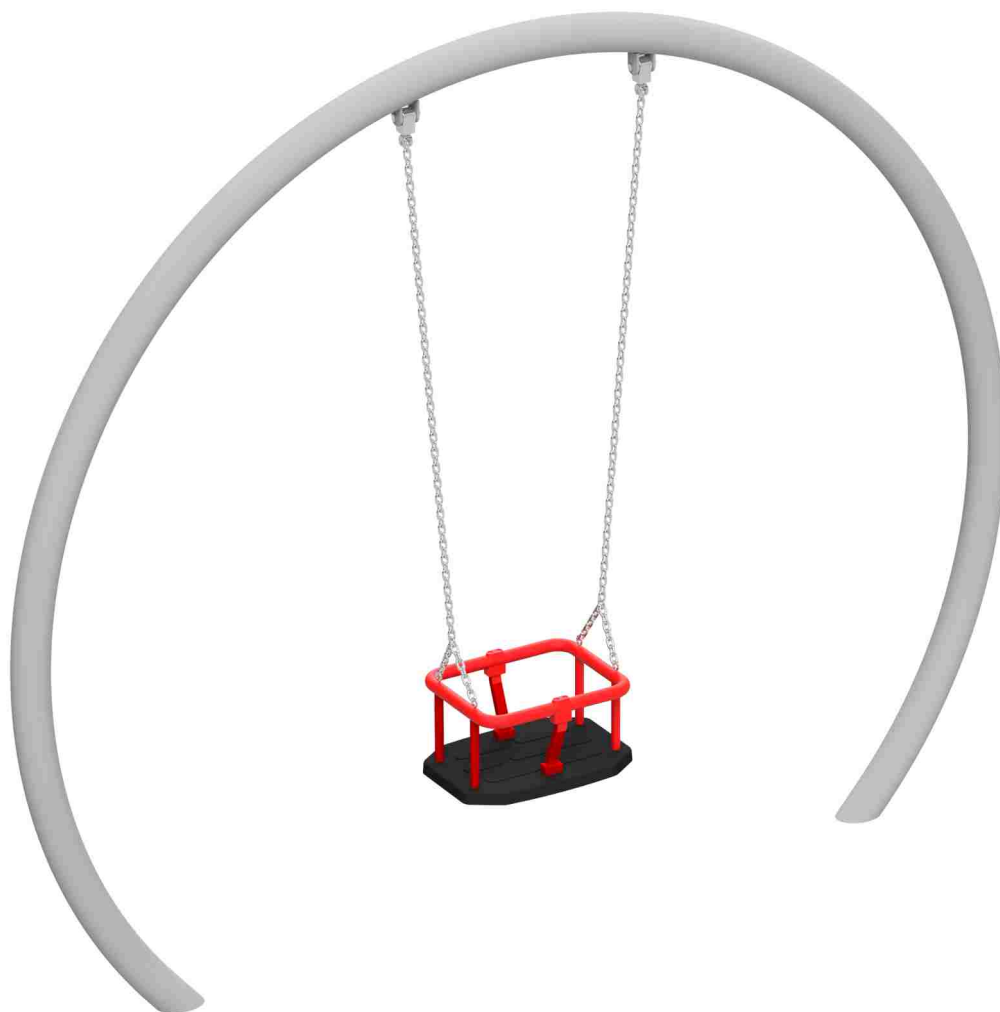

PLACE ZABAW

GOLD-MARK, A. Sałuda
tel.: +48 91 311 3334
tel.: +48 512 225 208
e-mail: gold-mark@gold-mark.pl

adres: Buk 29
72-003 Dobra Szczecińska

www.gold-mark.pl

 Safe surface required

STARGATE cradle seat

Number - 1606b
Dimensions - 2,59 x 0,31m
Zone - 1,75 x 7,34m
Height - 2,16m
Critical falling height - 1,19m