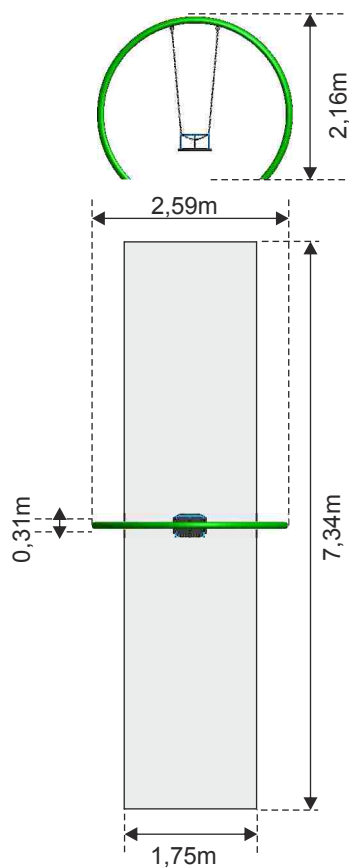

PLACE ZABAW

GOLD-MARK, A. Sałuda
tel.: +48 91 311 3334
tel.: +48 512 225 208
e-mail: gold-mark@gold-mark.pl

adres: Buk 29
72-003 Dobra Szczecińska

www.gold-mark.pl

 Safe surface required

STARGATE cradle seat

Number - 1606b
Dimensions - 2,59 x 0,31m
Zone - 1,75 x 7,34m
Height - 2,16m
Critical falling height - 1,19m