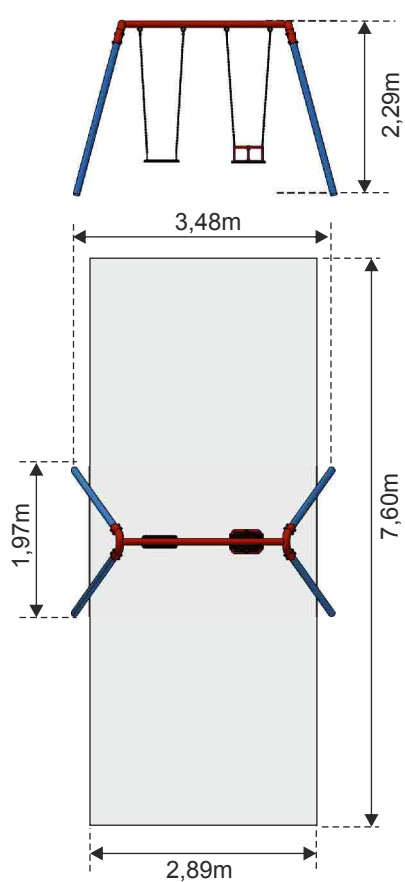

PLACE ZABAW

GOLD-MARK, A. Sałuda
tel.: +48 91 311 3334
tel.: +48 512 225 208
e-mail: gold-mark@gold-mark.pl

adres: Buk 29
72-003 Dobra Szczecińska

www.gold-mark.pl

 Safe surface required

DOUBLE SWING - mix seats

Number - 1602m
Dimensions - 3,48 x 1,97m
Zone - 2,89 x 7,60m
Height - 2,29m
Critical falling height - 1,29m