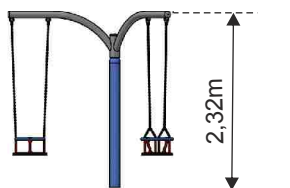

PLACE ZABAW

GOLD-MARK, A. Sałuda
tel.: +48 91 311 3334
tel.: +48 512 225 208
e-mail: gold-mark@gold-mark.pl

adres: Buk 29
72-003 Dobra Szczecińska

www.gold-mark.pl

 Safe surface required

TAKU 3

Cat. no. - 0743
Dimensions - 2,13 x 2,46m
Safe area - 8,4 x 8,4m
Obstacle-free area - 10,4 x 10,4m
Height - 2,32m
Free fall height - 1,0m