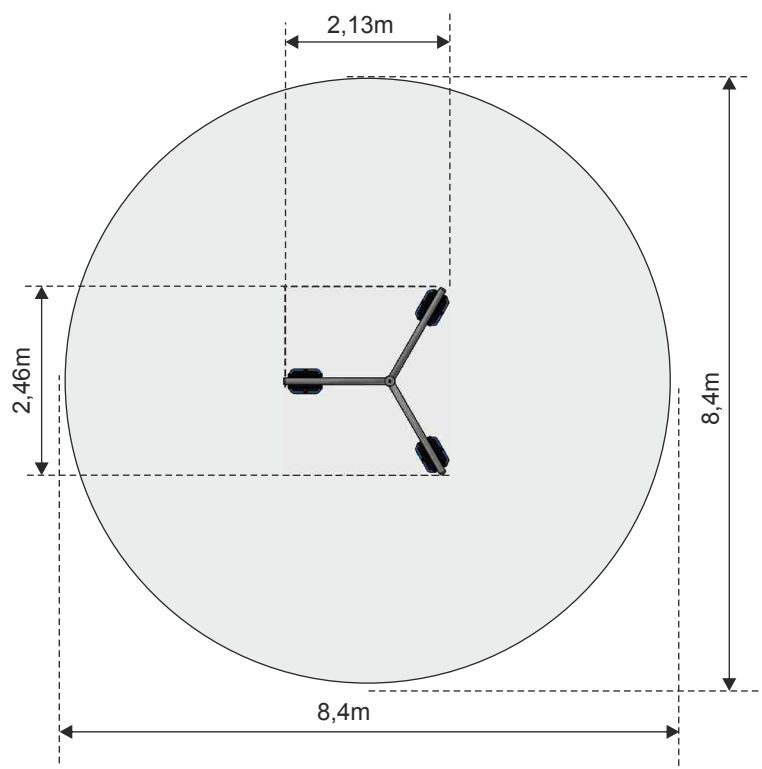

PLACE ZABAW

GOLD-MARK, A. Sałuda
tel.: +48 91 311 3334
tel.: +48 512 225 208
e-mail: gold-mark@gold-mark.pl

adres: Buk 29
72-003 Dobra Szczecińska

www.gold-mark.pl

 Safe surface required

TAKU 3

Cat. no. - 0743
Dimensions - 2,13 x 2,46m
Safe area - 8,4 x 8,4m
Obstacle-free area - 10,4 x 10,4m
Height - 2,32m
Free fall height - 1,0m