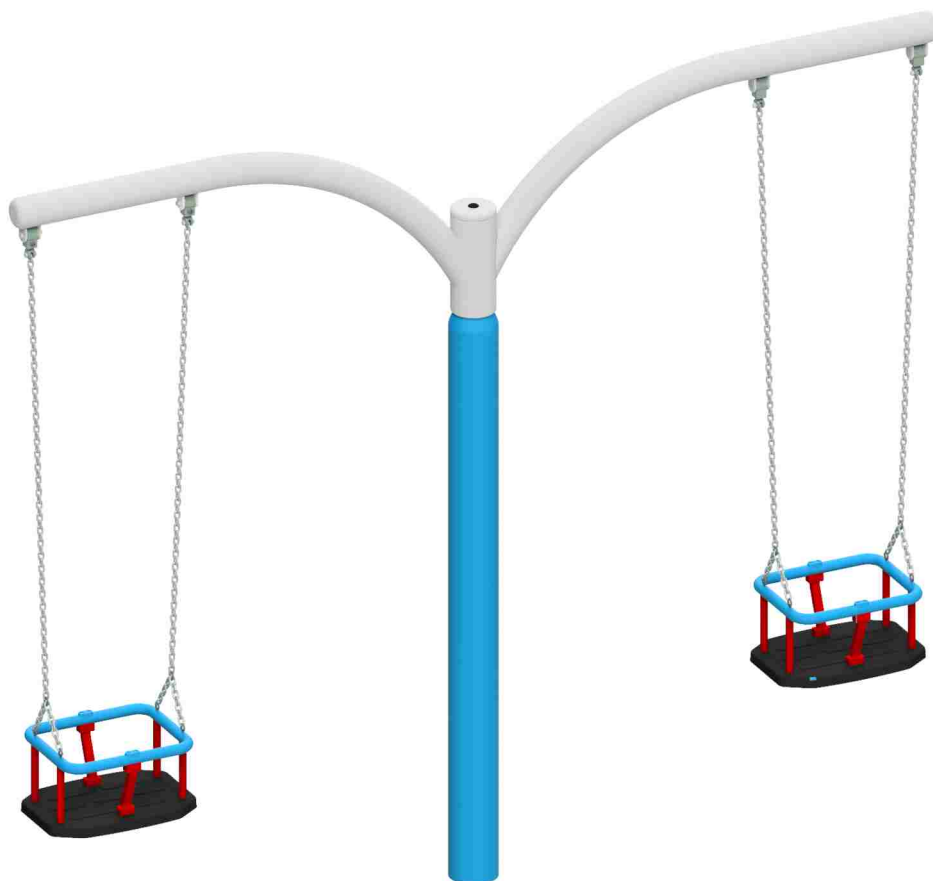

PLACE ZABAW

GOLD-MARK, A. Sałuda
tel.: +48 91 311 3334
tel.: +48 512 225 208
e-mail: gold-mark@gold-mark.pl

adres: Buk 29
72-003 Dobra Szczecińska

www.gold-mark.pl

 Safe surface required

TAKU 2

Cat. no. - 0742
Dimensions - 2,8 x 0,14m
Safe area - 8,4 x 8,4m
Obstacle-free area - 10,4 x 10,4m
Height - 2,32m
Free fall height - 1,0m