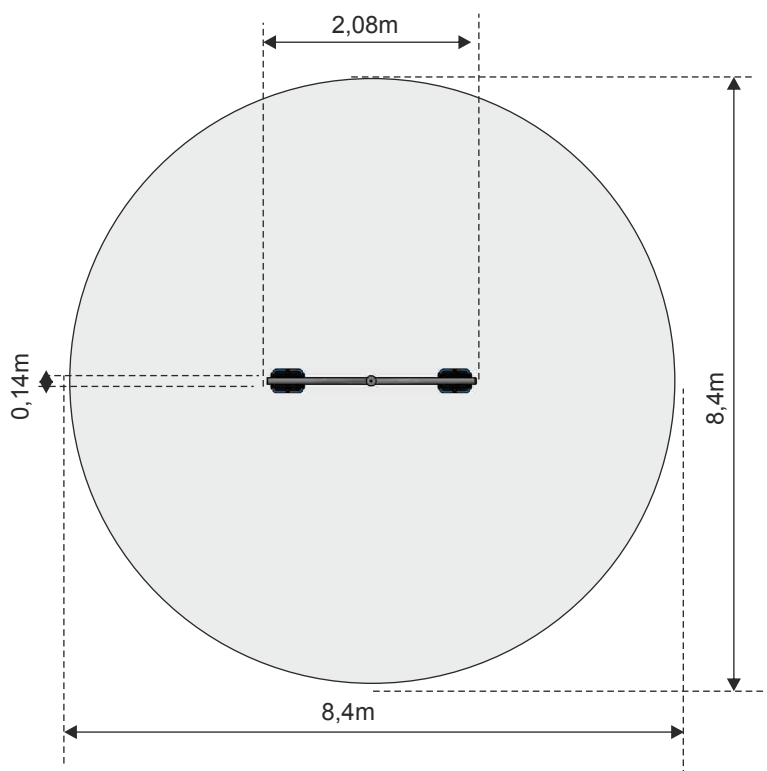

PLACE ZABAW

GOLD-MARK, A. Sałuda
tel.: +48 91 311 3334
tel.: +48 512 225 208
e-mail: gold-mark@gold-mark.pl

adres: Buk 29
72-003 Dobra Szczecińska

www.gold-mark.pl

 Safe surface required

TAKU 2

Cat. no. - 0742
Dimensions - 2,8 x 0,14m
Safe area - 8,4 x 8,4m
Obstacle-free area - 10,4 x 10,4m
Height - 2,32m
Free fall height - 1,0m