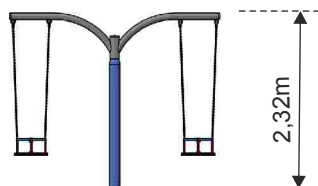

PLACE ZABAW

GOLD-MARK, A. Sałuda
tel.: +48 91 311 3334
tel.: +48 512 225 208
e-mail: gold-mark@gold-mark.pl

adres: Buk 29
72-003 Dobra Szczecińska

www.gold-mark.pl

 Safe surface required

TAKU 2

Cat. no. - 0742
Dimensions - 2,8 x 0,14m
Safe area - 8,4 x 8,4m
Obstacle-free area - 10,4 x 10,4m
Height - 2,32m
Free fall height - 1,0m