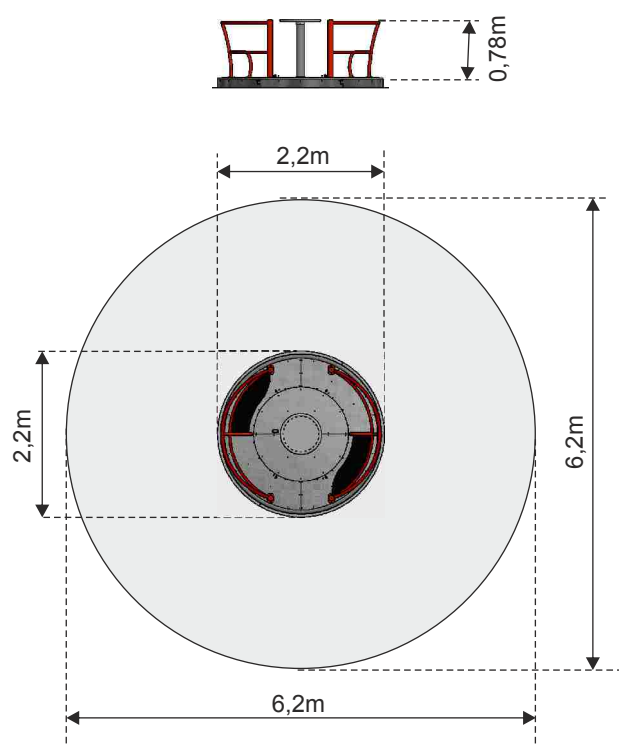

PLACE ZABAW

GOLD-MARK, A. Sałuda
tel.: +48 91 311 3334
tel.: +48 512 225 208
e-mail: gold-mark@gold-mark.pl

adres: Buk 29
72-003 Dobra Szczecińska

www.gold-mark.pl

 Safe surface required

PASSAT, Ø 2,2m

Cat. no. - 0602
Dimensions - 2,20 x 2,20m
Safe area - 6,20 x 6,20m
Height - 0,78m
Free fall height - 1,0m