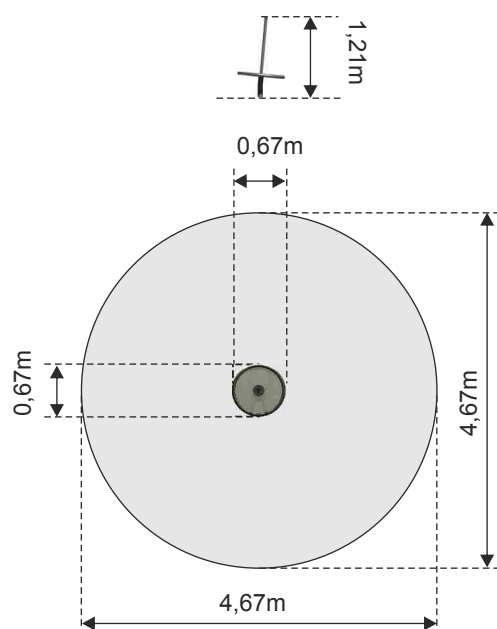

### NIMBUS

Cat. no. - 0505  
Dimensions - 0,67 x 0,67m  
Safe area - 4,67 x 4,67m  
Height - 1,21m  
Free fall height - 1,00m