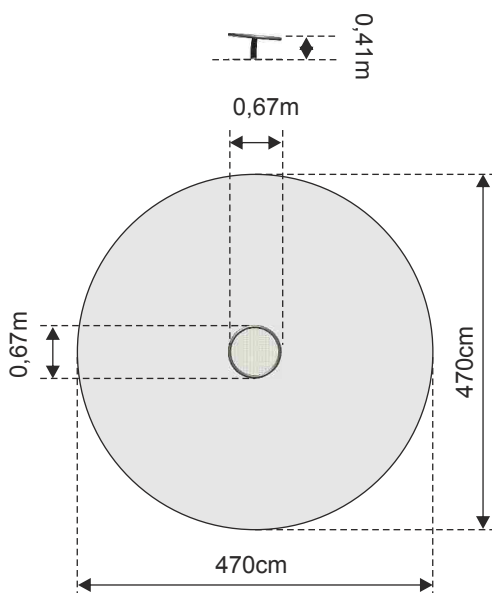

 Safe surface required

### VESTA

Cat. no. - 0500  
Dimensions - 0,67 x 0,67m  
Safe area - 4,67 x 4,67m  
Height - 0,41m  
Free fall height - 1,00m