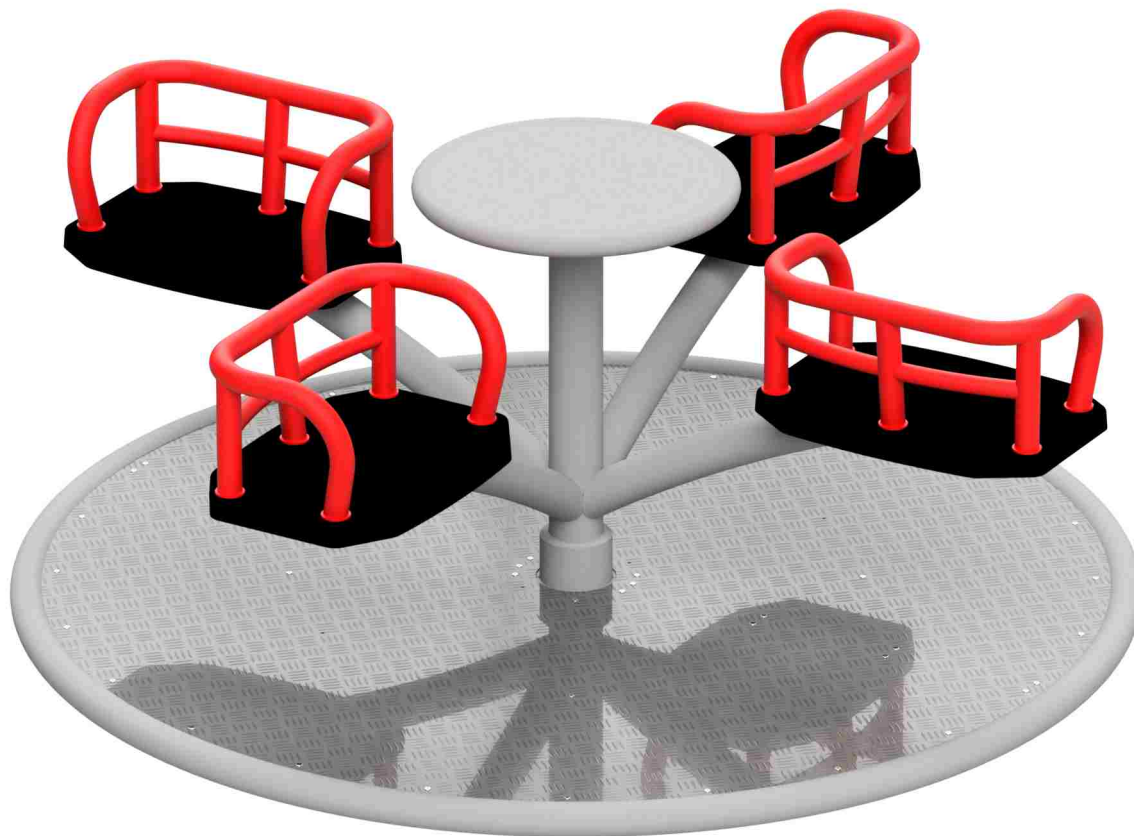

PLACE ZABAW

GOLD-MARK, A. Sałuda
tel.: +48 91 311 3334
tel.: +48 512 225 208
e-mail: gold-mark@gold-mark.pl

adres: Buk 29
72-003 Dobra Szczecińska

www.gold-mark.pl

 Safe surface required

BORA 4 Ø 1,58m, 4 seats

Cat. no. - 0474
Dimensions - 1,58 x 1,58m
Safe area - 5,58 x 5,58m
Height - 0,85m
Free fall height - 1,0m