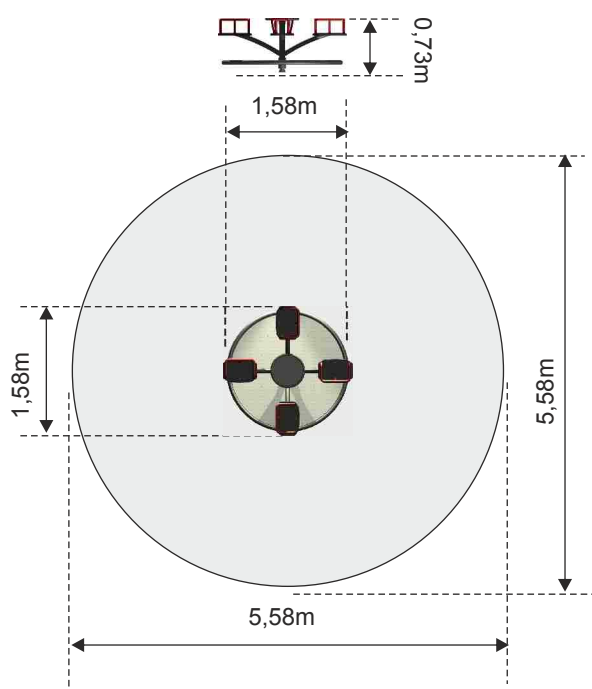

PLACE ZABAW

GOLD-MARK, A. Sałuda
tel.: +48 91 311 3334
tel.: +48 512 225 208
e-mail: gold-mark@gold-mark.pl

adres: Buk 29
72-003 Dobra Szczecińska

www.gold-mark.pl

 Safe surface required

BORA 4 Ø 1,58m, 4 seats

Cat. no. - 0474
Dimensions - 1,58 x 1,58m
Safe area - 5,58 x 5,58m
Height - 0,85m
Free fall height - 1,0m