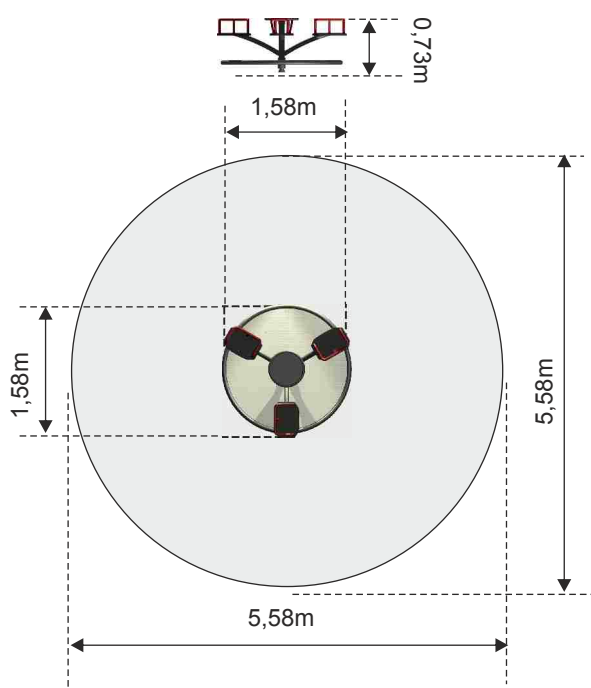

PLACE ZABAW

GOLD-MARK, A. Sałuda
tel.: +48 91 311 3334
tel.: +48 512 225 208
e-mail: gold-mark@gold-mark.pl

adres: Buk 29
72-003 Dobra Szczecińska

www.gold-mark.pl

 Safe surface required

BORA 3 Ø 1,58m, 3 seats

Cat. no. - 0473
Dimensions - 1,58 x 1,58m
Safe area - 5,58 x 5,58m
Height - 0,85m
Free fall height - 1,0m