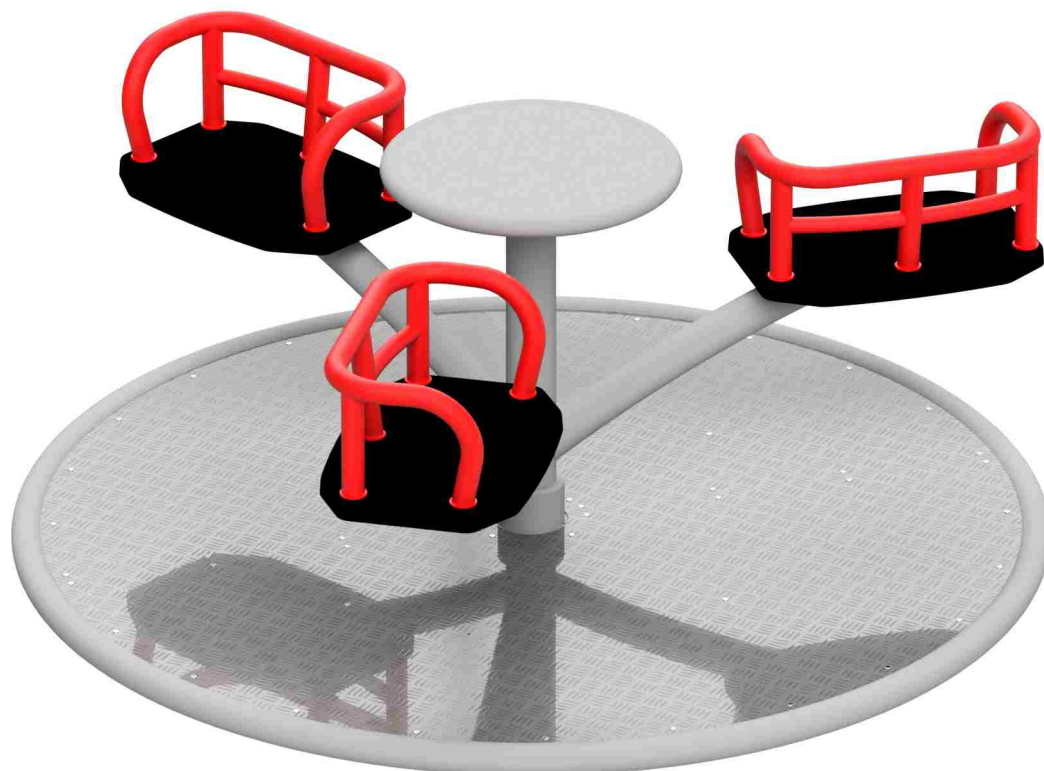

PLACE ZABAW

GOLD-MARK, A. Sałuda
tel.: +48 91 311 3334
tel.: +48 512 225 208
e-mail: gold-mark@gold-mark.pl

adres: Buk 29
72-003 Dobra Szczecińska

www.gold-mark.pl

 Safe surface required

BORA 3 Ø 1,58m, 3 seats

Cat. no. - 0473
Dimensions - 1,58 x 1,58m
Safe area - 5,58 x 5,58m
Height - 0,85m
Free fall height - 1,0m