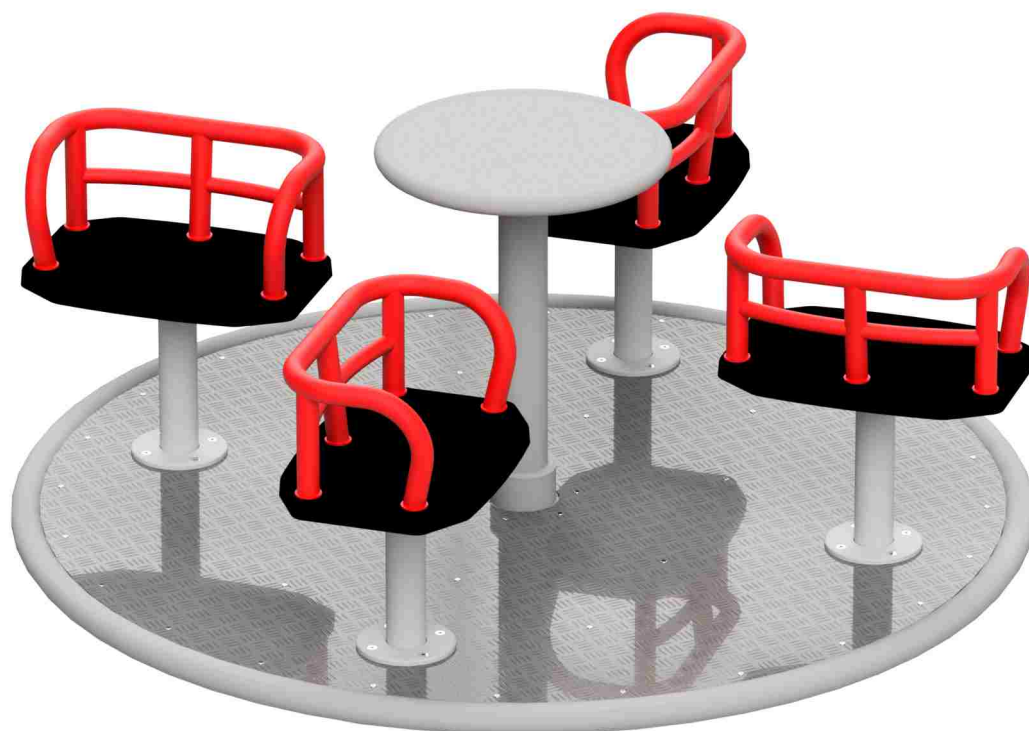

PLACE ZABAW

GOLD-MARK, A. Sałuda
tel.: +48 91 311 3334
tel.: +48 512 225 208
e-mail: gold-mark@gold-mark.pl

adres: Buk 29
72-003 Dobra Szczecińska

www.gold-mark.pl

 Safe surface required

LUNAPARK 4 Ø 1,58m, 4 seats

Cat. no. - 0464
Dimensions - 1,58 x 1,58m
Safe area - 5,58 x 5,58m
Height - 0,85m
Free fall height - 1,0m