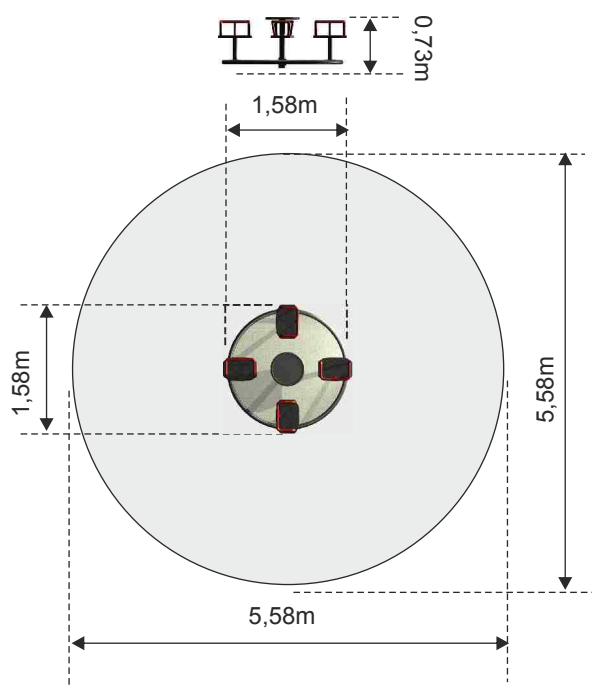

PLACE ZABAW

GOLD-MARK, A. Sałuda
tel.: +48 91 311 3334
tel.: +48 512 225 208
e-mail: gold-mark@gold-mark.pl

adres: Buk 29
72-003 Dobra Szczecińska

www.gold-mark.pl

 Safe surface required

LUNAPARK 4 Ø 1,58m, 4 seats

Cat. no. - 0464
Dimensions - 1,58 x 1,58m
Safe area - 5,58 x 5,58m
Height - 0,85m
Free fall height - 1,0m