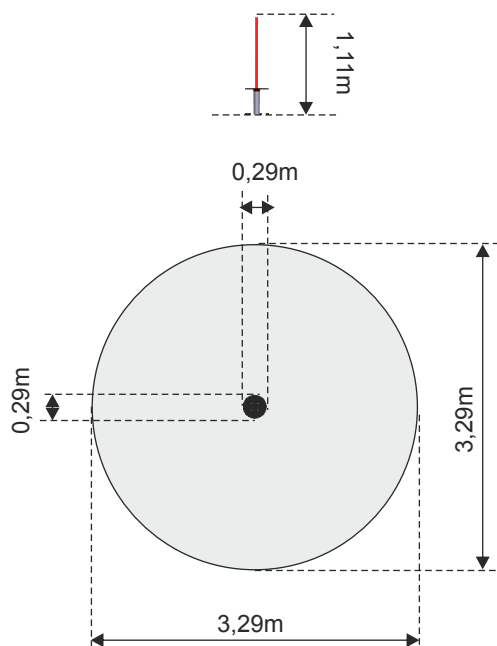


 Safe surface required

STELLARIS 1

Cat. no. - 0420
Dimensions - 0,29 x 0,29m
Safe area - 3,29 x 3,29m
Height - 1,11m
Free fall height - 1,0m