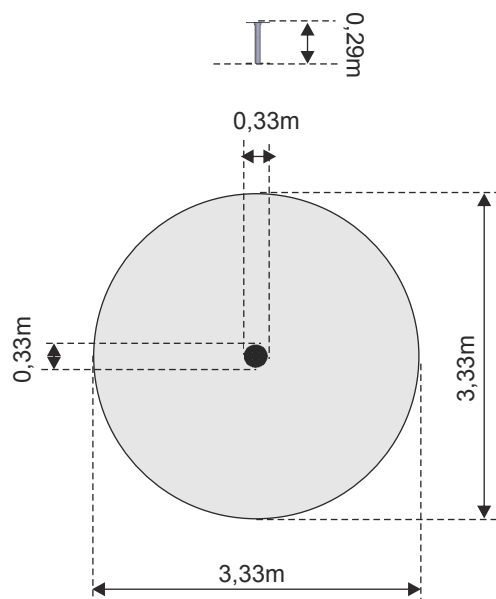

PLACE ZABAW

GOLD-MARK, A. Sałuda
tel.: +48 91 311 3334
tel.: +48 512 225 208
e-mail: gold-mark@gold-mark.pl

adres: Buk 29
72-003 Dobra Szczecińska

www.gold-mark.pl

 Safe surface required

CIRRUS 2

Cat. no. - 0410p
Dimensions - 0,33 x 0,33m
Safe area - 3,33 x 3,33m
Height - 0,29m
Free fall height - 1,0m