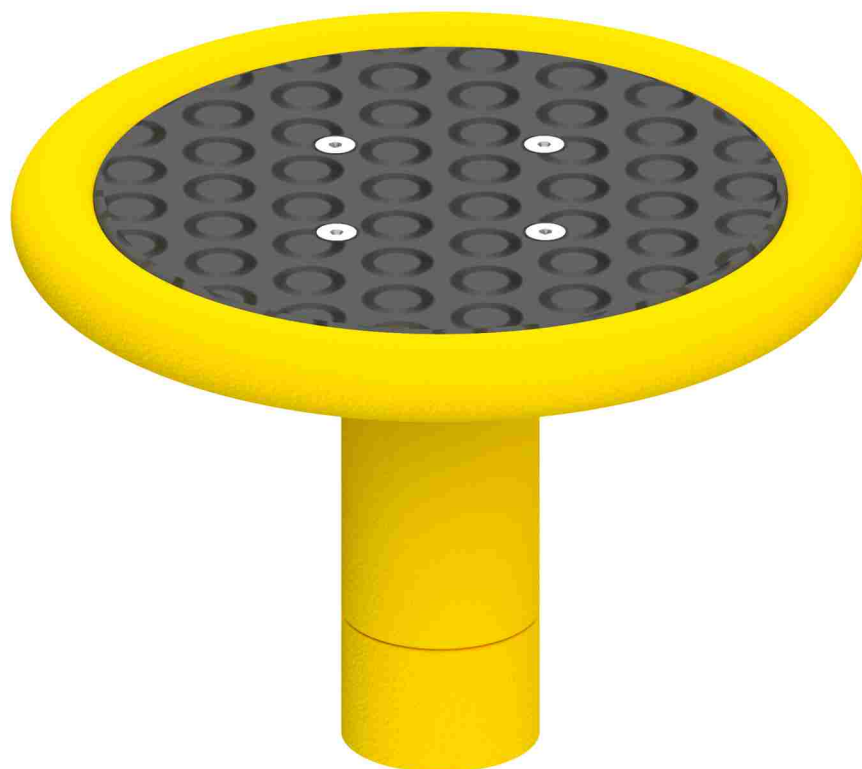

PLACE ZABAW

GOLD-MARK, A. Sałuda
tel.: +48 91 311 3334
tel.: +48 512 225 208
e-mail: gold-mark@gold-mark.pl

adres: Buk 29
72-003 Dobra Szczecińska

www.gold-mark.pl

 Safe surface required

CIRRUS 2

Cat. no. - 0410p
Dimensions - 0,33 x 0,33m
Safe area - 3,33 x 3,33m
Height - 0,29m
Free fall height - 1,0m