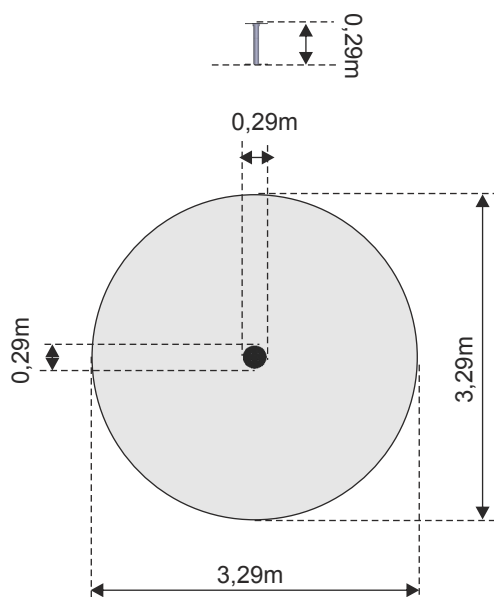

PLACE ZABAW

GOLD-MARK, A. Sałuda
tel.: +48 91 311 3334
tel.: +48 512 225 208
e-mail: gold-mark@gold-mark.pl

adres: Buk 29
72-003 Dobra Szczecińska

www.gold-mark.pl

 Safe surface required

CIRRUS 1

Cat. no. - 0410
Dimensions - 0,29 x 0,29m
Safe area - 3,29 x 3,29m
Height - 0,29m
Free fall height - 1,0m