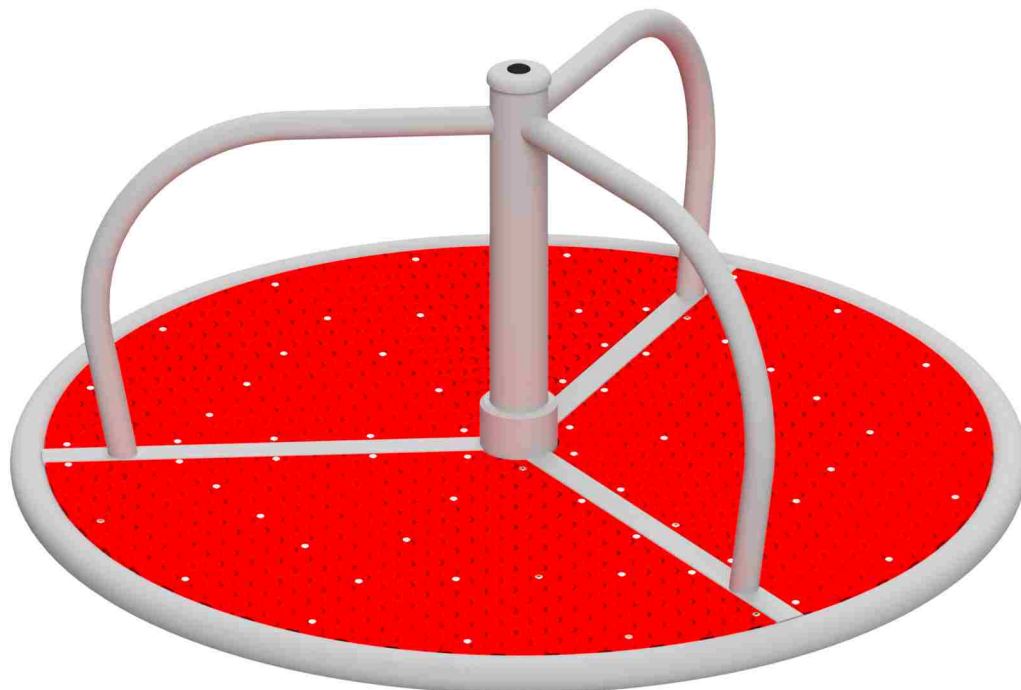

PLACE ZABAW

GOLD-MARK, A. Sałuda
tel.: +48 91 311 3334
tel.: +48 512 225 208
e-mail: gold-mark@gold-mark.pl

adres: Buk 29
72-003 Dobra Szczecińska

www.gold-mark.pl

 Safe surface required

HALNY Ø 1,33m

Cat. no. - 0383
Dimensions - 1,33 x 1,33m
Safe area - 5,33 x 5,33m
Height - 0,66m
Free fall height - 1,0m