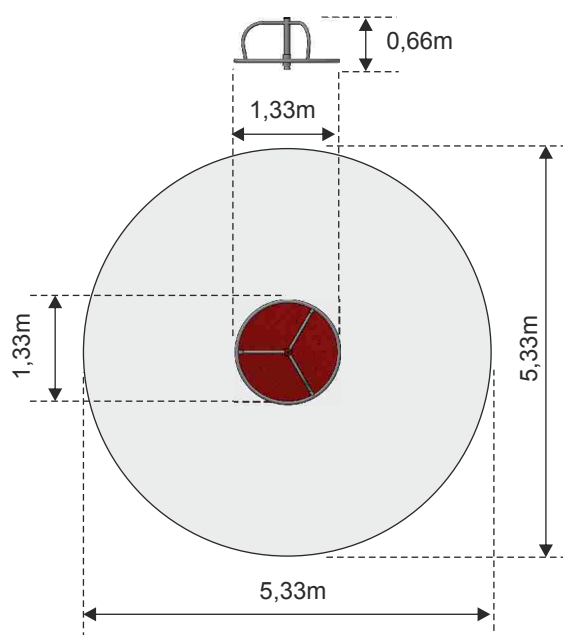

PLACE ZABAW

GOLD-MARK, A. Sałuda
tel.: +48 91 311 3334
tel.: +48 512 225 208
e-mail: gold-mark@gold-mark.pl

adres: Buk 29
72-003 Dobra Szczecińska

www.gold-mark.pl

 Safe surface required

HALNY Ø 1,33m

Cat. no. - 0383
Dimensions - 1,33 x 1,33m
Safe area - 5,33 x 5,33m
Height - 0,66m
Free fall height - 1,0m