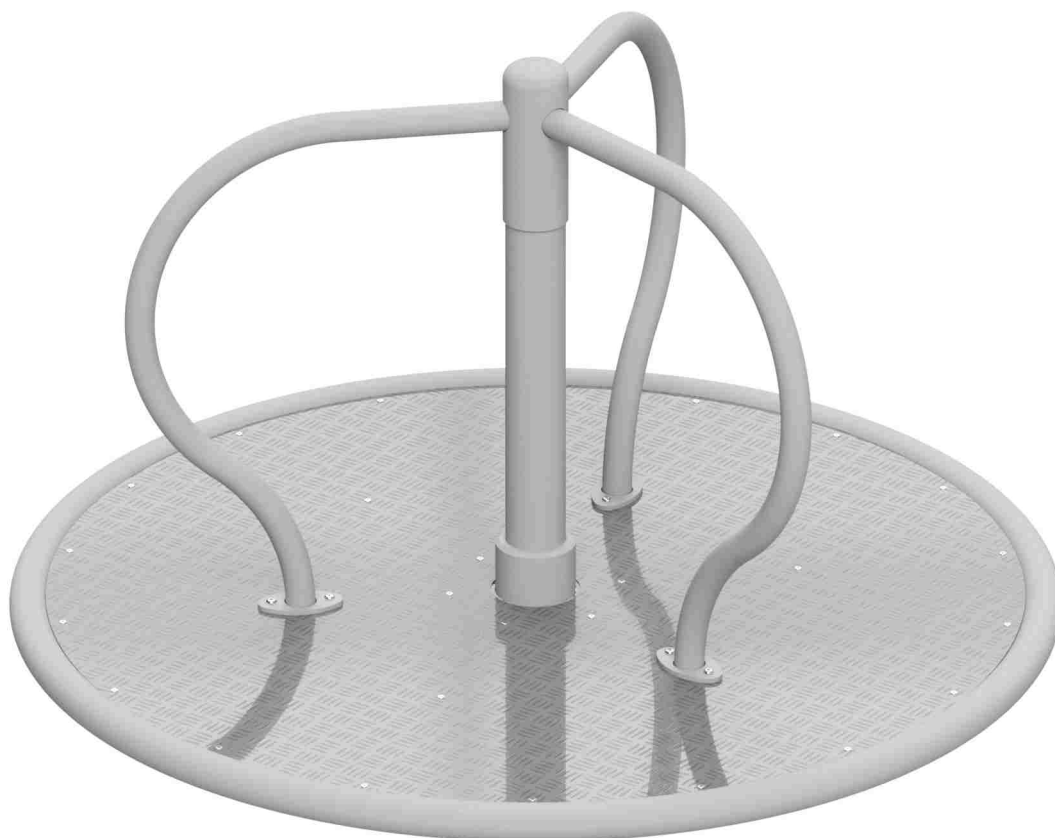

## PLACE ZABAW

GOLD-MARK, A. Sałuda  
tel.: +48 91 311 3334  
tel.: +48 512 225 208  
e-mail: gold-mark@gold-mark.pl

adres: Buk 29  
72-003 Dobra Szczecińska

[www.gold-mark.pl](http://www.gold-mark.pl)

 Safe surface required

### HURRICANE Ø 1,33m

Cat. no. - 0322  
Dimensions - 1,33 x 1,33m  
Safe area - 5,33 x 5,33m  
Height - 0,85m  
Free fall height - 1,0m