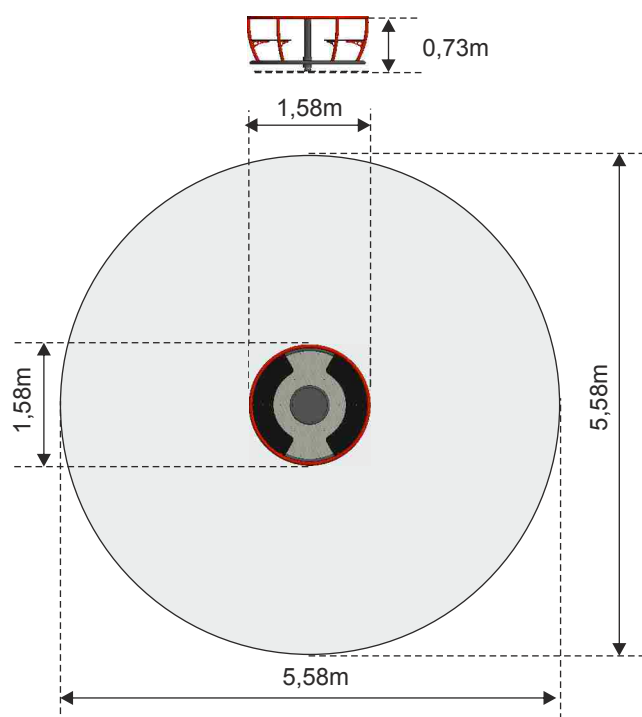

PLACE ZABAW

GOLD-MARK, A. Sałuda
tel.: +48 91 311 3334
tel.: +48 512 225 208
e-mail: gold-mark@gold-mark.pl

adres: Buk 29
72-003 Dobra Szczecińska

www.gold-mark.pl

 Safe surface required

SAMUM 4 seats, Ø 1,58m

Cat. no. - 0147-4
Dimensions - 1,58 x 1,58m
Safe area - 5,58 x 5,58m
Height - 0,73m
Free fall height - 1,0m