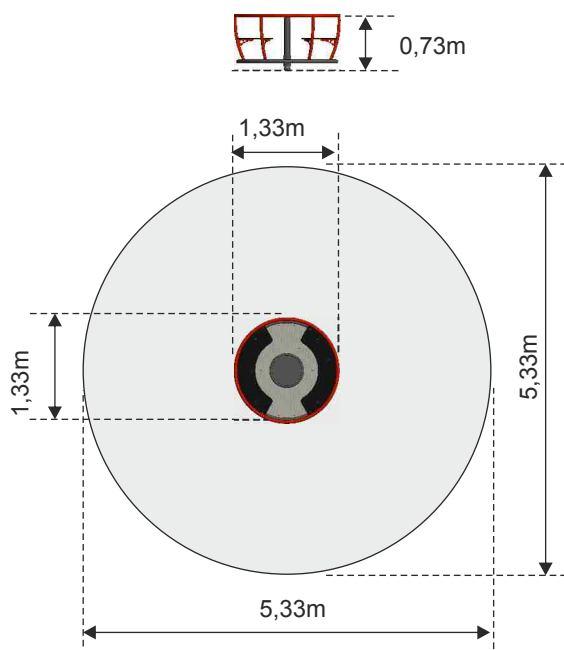

PLACE ZABAW

GOLD-MARK, A. Sałuda
tel.: +48 91 311 3334
tel.: +48 512 225 208
e-mail: gold-mark@gold-mark.pl

adres: Buk 29
72-003 Dobra Szczecińska

www.gold-mark.pl

 Safe surface required

SAMUM 4 seats, Ø 1,33m

Cat. no. - 0147-2
Dimensions - 1,33 x 1,33m
Safe area - 5,33 x 5,33m
Height - 0,73m
Free fall height - 1,0m